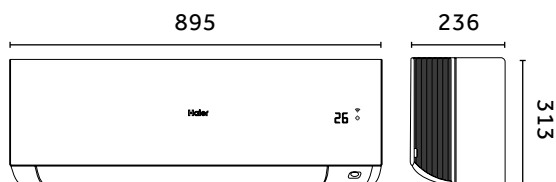

* Do sterownika przewodowego należy dodać konwerter WK-B

AS25XCHHRA-NR / AS35XCHHRA-NR